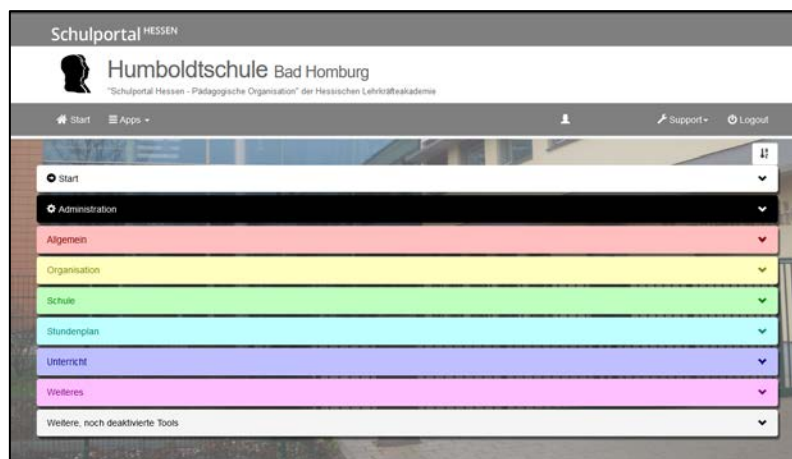

Schulportal Hessen (LANiS)

Wofür?

- Einsicht der Stundenpläne und Arbeiten/Klausuren
- Einwahlen in AGs und Kurse
- Zugang zu SchulMoodle

Zugang?

- <https://portal.lanis-system.de/index.php?i=5194>
- Zugangsdaten (Nutzername, Erstpasswort) über Klassenlehrer/Tutor