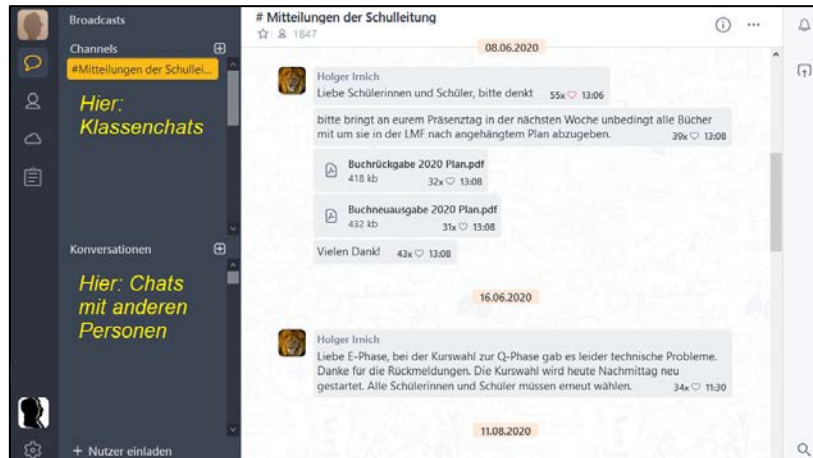

## Digitale Kommunikationskanäle der HUS

#### Wofür?

- Direkter Kontakt mit Lehrkräften und Mitschülern
- Klassen- und Kurschats