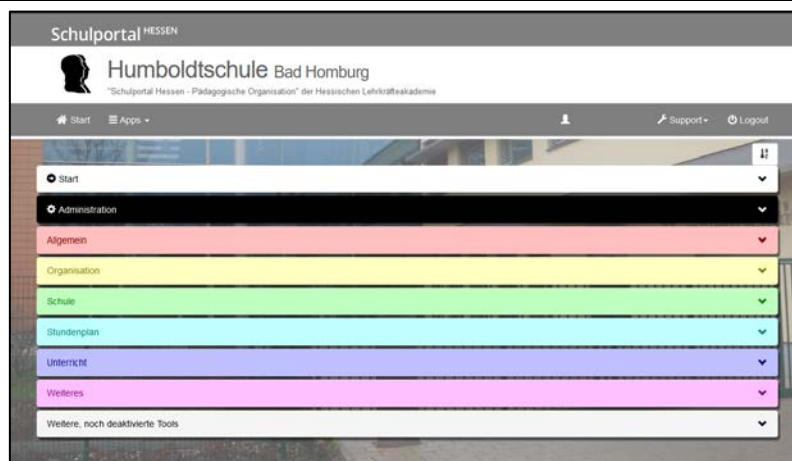

Schulportal Hessen

Wofür?

- Einsicht der Stundenpläne und Arbeiten/Klausuren
- Einwahlen in AGs und Kurse
- Zugang zu SchulMoodle

Zugang?

- <https://login.schulportal.hessen.de/?i=5194>
- Zugangsdaten (Nutzername, Erstpasswort) über Klassenlehrer/Tutor