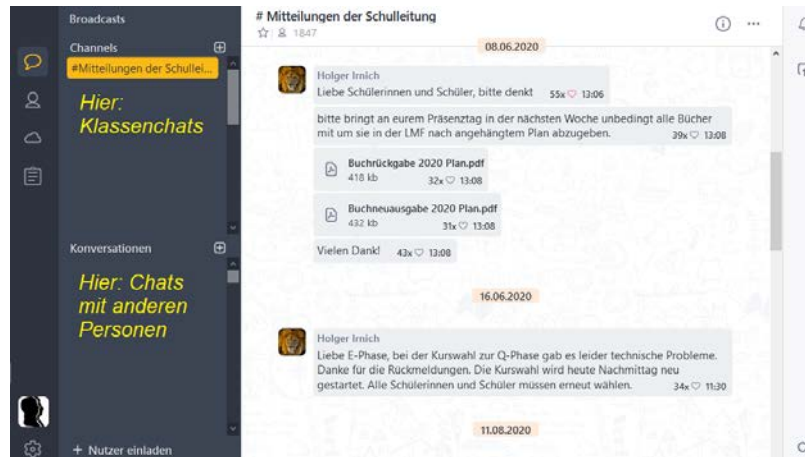

## Digitale Kommunikationskanäle der HUS

#### Wofür?

- Direkter Kontakt mit Lehrkräften und Mitschülern
- Klassen- und Kurschats